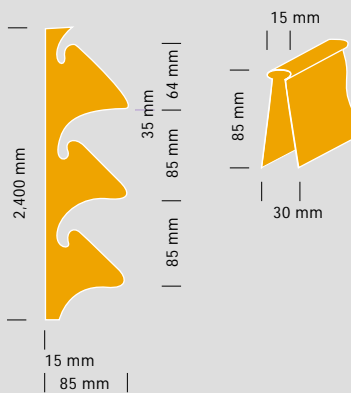

## รุ่น เดคทอล (DECTAL ALUMINUM OR GALVANIZED STEEL)

For Ceiling And Sun Shade System

## Structure

## Details & Specifications

C-Panel Code 91278  
C-Panel Code 922W8

Carrier 45c  
Code 91298 (Zinc.)

Carrier  
Code 91308 (Zinc.)

Mark	Code	Size (mm)	Length (m.)	Weight (kg/pcs.)
	912W8 (ZINC)	15 x 85 x 0.45	4.00	1.40
	913W8 (ZINC)	15 x 85 x 0.45	6.00	2.09
	922W8 (AL)	15 x 85 x 0.60	6.00	1.031
	923W8 (AL)	15 x 85 x 1.00	6.00	1.718
	91298 (ZINC)	15 x 85 x 0.70	2.40	2.42
	91308 (ZINC)	15 x 40 x 0.70	2.47	1.36