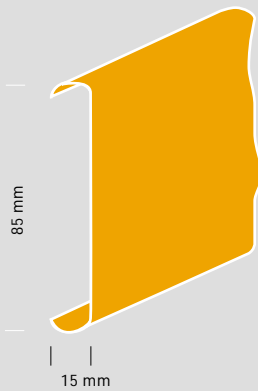

## Structure

## Details & Specifications

C-Panel Code 91278  
C-Panel Code 922W8

Carrier 45c  
Code 91298 (Zinc.)

Carrier  
Code 91308 (Zinc.)

Mark	Code	Size (mm)	Length (m.)	Weight (kg/pcs.)
	912W8 (ZINC)	15 x 85 x 0.45	4.00	1.40
	913W8 (ZINC)	15 x 85 x 0.45	6.00	2.09
	922W8 (AL)	15 x 85 x 0.60	6.00	1.031
	923W8 (AL)	15 x 85 x 1.00	6.00	1.718
	91298 (ZINC)	15 x 85 x 0.70	2.40	2.42
	91308 (ZINC)	15 x 40 x 0.70	2.47	1.36