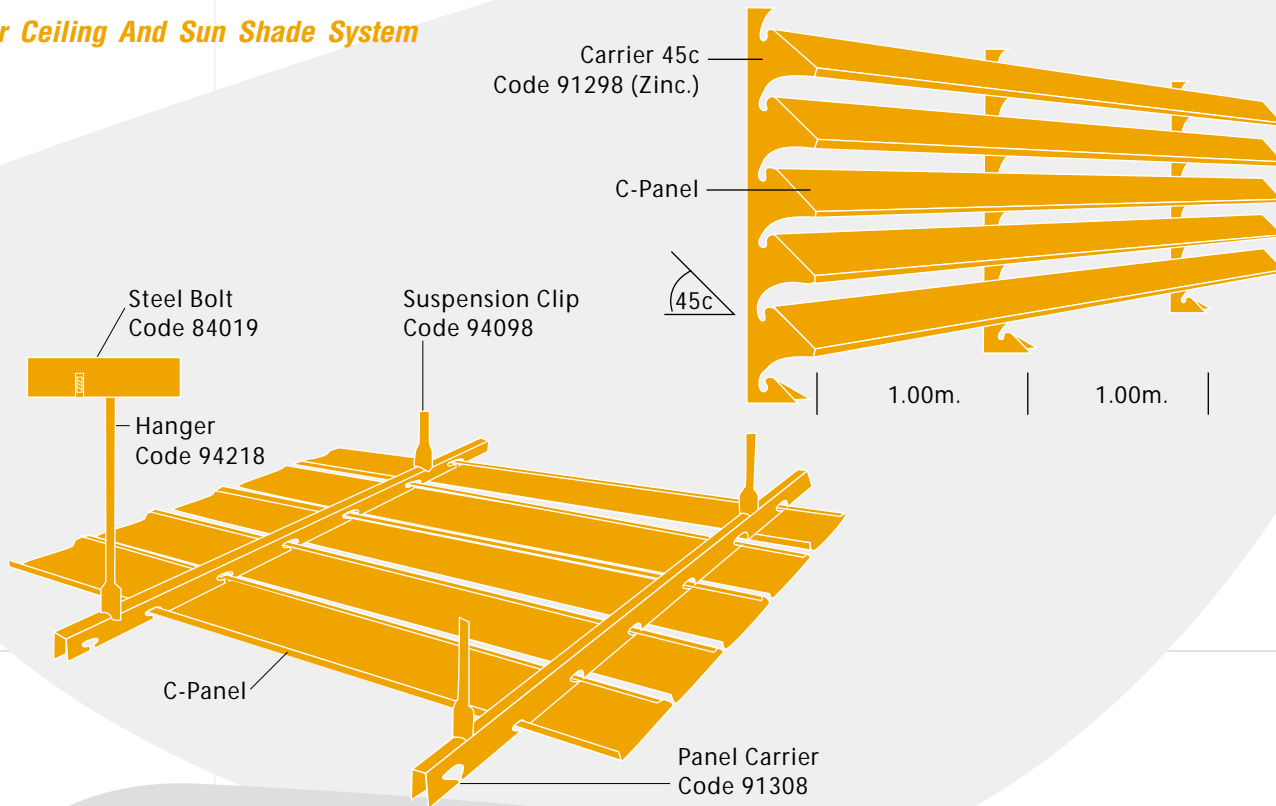

ฝ้าโลหะ แผงกันแดดและตงแต่งอบสี

## รุ่น เดคทอล (DECTAL ALUMINUM OR GALVANIZED STEEL)

For Ceiling And Sun Shade System

## Structure

## Details & Specifications

C-Panel Code 91278  
C-Panel Code 922W8

Carrier 45c  
Code 91298 (Zinc.)

Carrier  
Code 91308 (Zinc.)

Mark	Code	Size (mm)	Length (m.)	Weight (kg/pcs.)
	912W8 (ZINC)	15 x 85 x 0.45	4.00	1.40
	913W8 (ZINC)	15 x 85 x 0.45	6.00	2.09
	922W8 (AL)	15 x 85 x 0.60	6.00	1.031
	923W8 (AL)	15 x 85 x 1.00	6.00	1.718
	91298 (ZINC)	15 x 85 x 0.70	2.40	2.42
	91308 (ZINC)	15 x 40 x 0.70	2.47	1.36