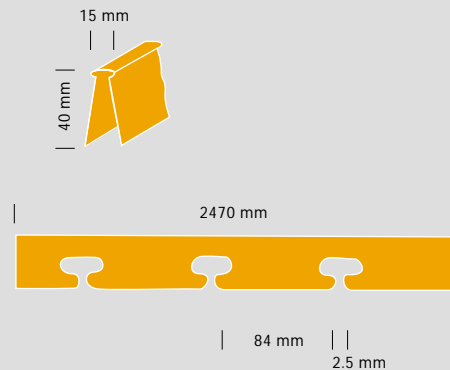

## Structure

## Details & Specifications

C-Panel Code 91278  
C-Panel Code 922W8

Carrier 45c  
Code 91298 (Zinc.)

Carrier  
Code 91308 (Zinc.)

Mark	Code	Size (mm)	Length (m.)	Weight (kg/pcs.)
	912W8 (ZINC)	15 x 85 x 0.45	4.00	1.40
	913W8 (ZINC)	15 x 85 x 0.45	6.00	2.09
	922W8 (AL)	15 x 85 x 0.60	6.00	1.031
	923W8 (AL)	15 x 85 x 1.00	6.00	1.718
	91298 (ZINC)	15 x 85 x 0.70	2.40	2.42
	91308 (ZINC)	15 x 40 x 0.70	2.47	1.36